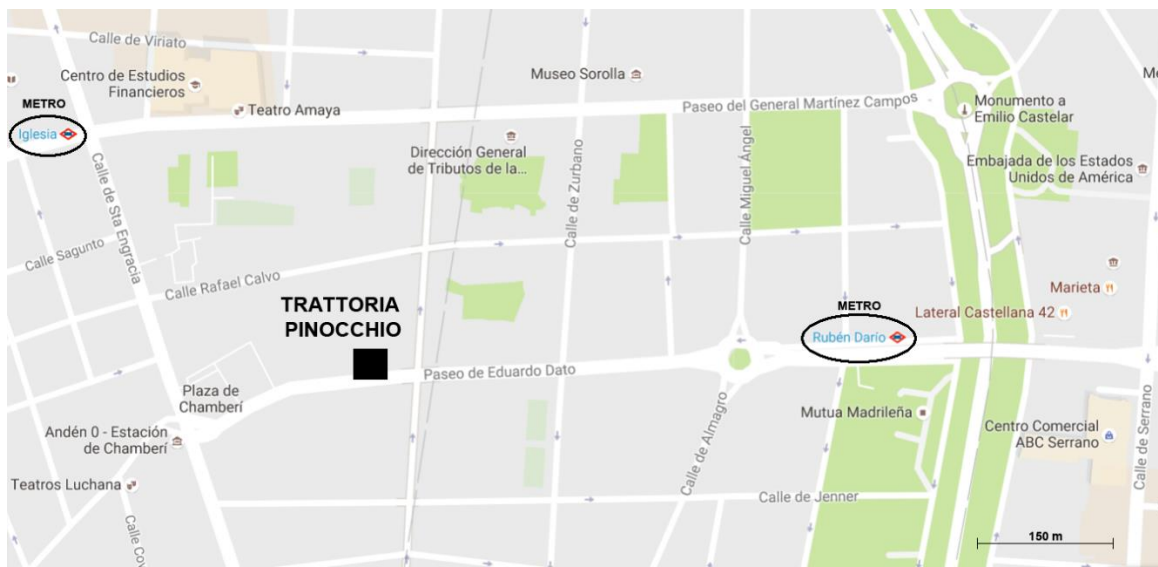

UBICACIÓN DE LOS PUNTOS DE SALIDA Y LLEGADA

Ubicación del punto de salida: Facultad de Ciencias Geológicas UCM (C/José Antonio Novais 12)

Ubicación del punto de llegada: Restaurante Trattoria Pinocchio (C/Eduardo Dato 5)